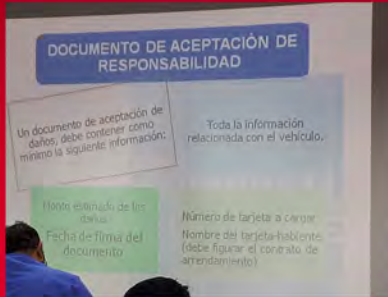

CAPACITACION CONTRACARGOS CREDOMATIC