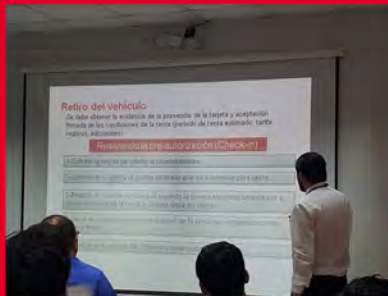

CAPACITACION CONTRACARGOS CREDOMATIC