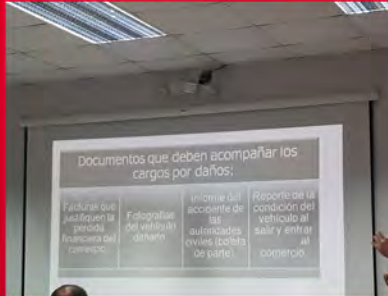

CAPACITACION CONTRACARGOS CREDOMATIC